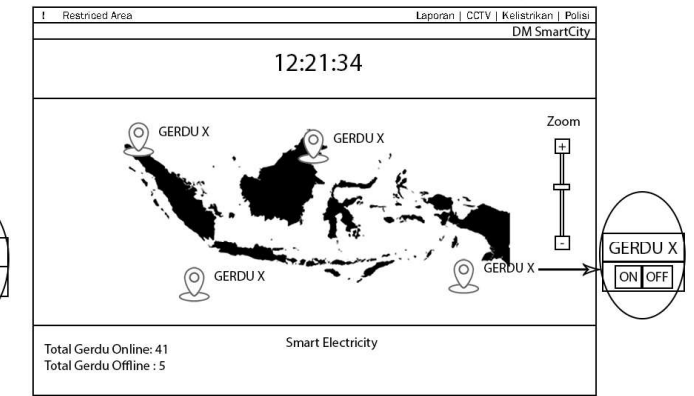

Halaman Kelistrikan