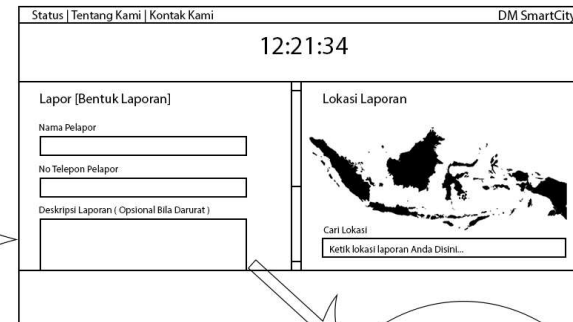

Halaman Lapor (4)