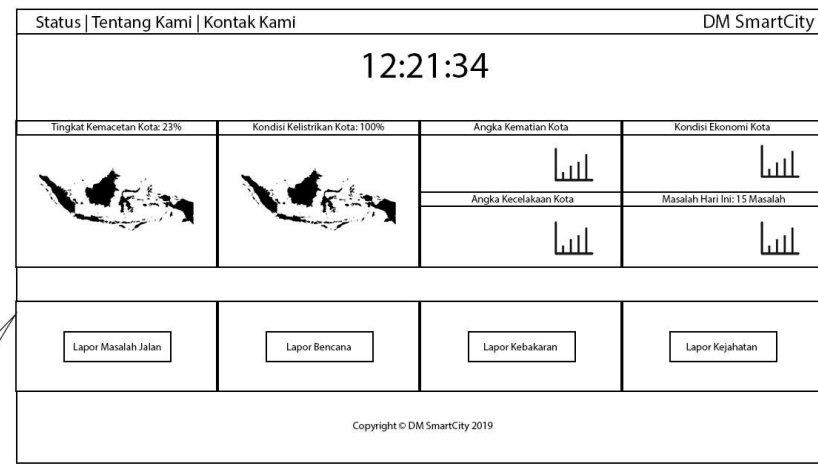

User Modul

Halaman Awal (Status)