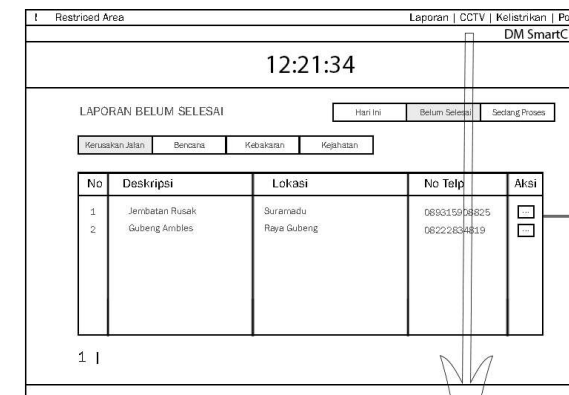

Admin Modul

Halaman Login

Halaman Laporan Belum Selesai

Halaman CCTV

Halaman Police Live Tracking

Wireframe DMSmart City
oleh Deo Marvin Yahya | 18410100008

Halaman Laporan Hari Ini

Halaman Laporan Sedang Proses