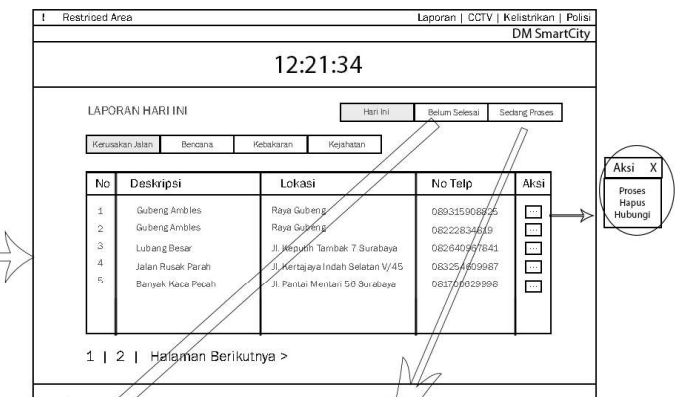

Admin Modul

Halaman Login

Halaman Laporan Belum Selesai

Halaman CCTV

Halaman Police Live Tracking

Wireframe DMSmart City
oleh Deo Marvin Yahya | 18410100008

Halaman Laporan Hari Ini

Halaman Laporan Sedang Proses