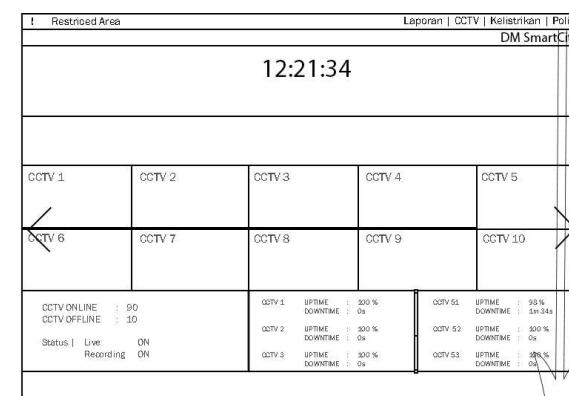

Admin Modul

Halaman Login

Halaman Laporan Belum Selesai

Halaman CCTV

Halaman Police Live Tracking

Wireframe DMSmart City
oleh Deo Marvin Yahya | 18410100008

Halaman Laporan Hari Ini

Halaman Laporan Sedang Proses