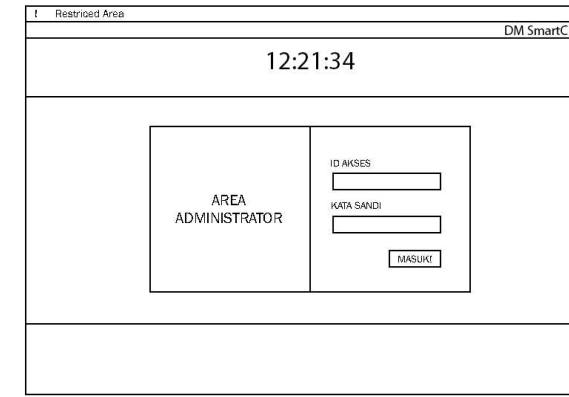

Admin Modul

Halaman Login

Halaman Laporan Belum Selesai

Halaman CCTV

Halaman Police Live Tracking

Wireframe DMSmart City
oleh Deo Marvin Yahya | 18410100008

Halaman Laporan Hari Ini

Halaman Laporan Sedang Proses