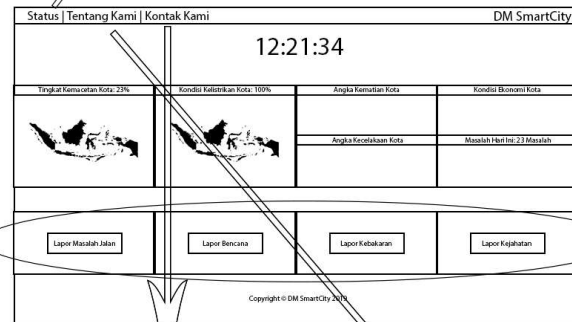

Halaman Awal