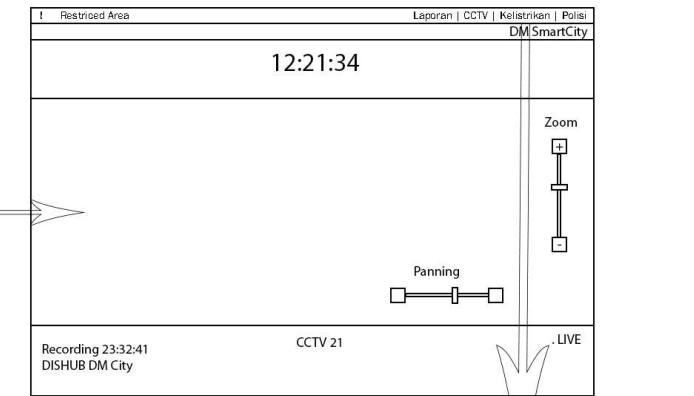

Admin Modul

Halaman Login

Halaman Laporan Belum Selesai

Halaman CCTV

Halaman Police Live Tracking

Wireframe DMSmart City
oleh Deo Marvin Yahya | 18410100008

Halaman Laporan Hari Ini

Halaman Laporan Sedang Proses

Halaman Detail CCTV

Halaman Kelistrikan