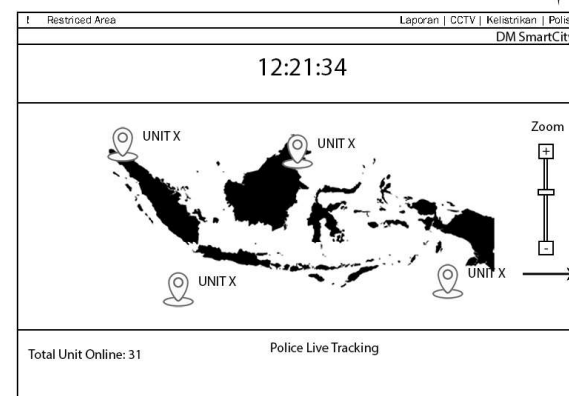

Admin Modul

Halaman Login

Halaman Laporan Belum Selesai

Halaman CCTV

Halaman Police Live Tracking

Wireframe DMSmart City
oleh Deo Marvin Yahya | 18410100008

Halaman Laporan Hari Ini

Halaman Laporan Sedang Proses