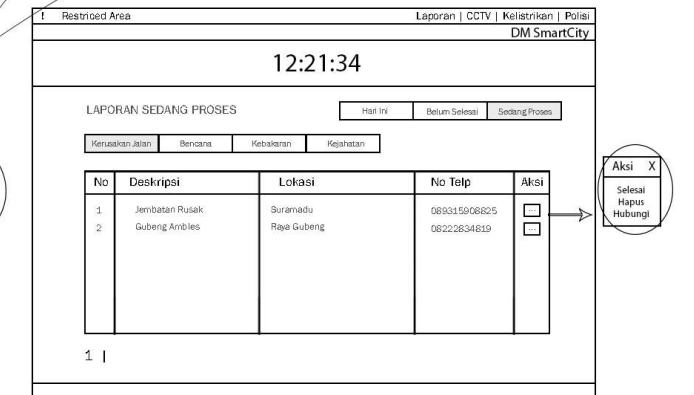

Admin Modul

Halaman Login

Halaman Laporan Belum Selesai

Halaman CCTV

Halaman Police Live Tracking

Wireframe DMSmart City
oleh Deo Marvin Yahya | 18410100008

Halaman Laporan Hari Ini

Halaman Laporan Sedang Proses