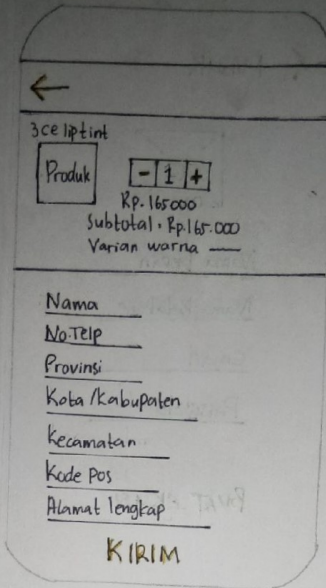

Silahkan Transfer ke no Rekening berikut untuk BCA

Silahkan Transfer ke no Rekening berikut untuk BRI

Silahkan Transfer ke no Rekening berikut untuk MANDIRI