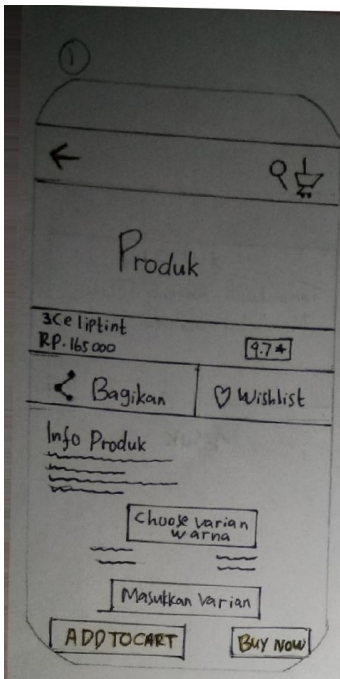

Silahkan Transfer ke no Rekening berikut untuk BCA

Silahkan Transfer ke no Rekening berikut untuk BRI

Silahkan Transfer ke no Rekening berikut untuk MANDIRI